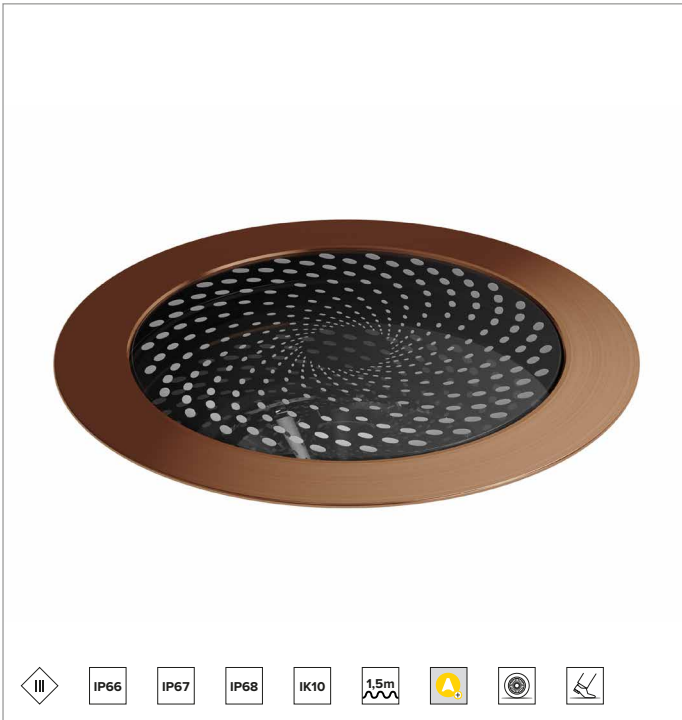

E065MFL827ACB | Keplero Quantum 130

Professioneller Einbaustrahler mit schwenkbarer optischer Einheit

| | | | | | | |
|--------|------------------------------|------------------|--------|-----------------------|------|-----|
| | 2700K | H(m) | D(m) | E _{max} (lx) | | |
| | Ra80 | | 24° | | | |
| | Fixture Power | 14W | 1 | 0.43 | 5520 | |
| | Source Flux | 1867lm | 2 | 0.86 | 1380 | |
| | Fixture Flux | 1210lm | 3 | 1.29 | 613 | |
| | Efficacy | 88lm/W | 4 | 1.73 | 345 | |
| TS2035 | I _{max} =2957cd/klm | I _{max} | 5520cd | 5 | 2.16 | 221 |

LICHTQUELLE

Hocheffiziente COB-LED. Farbtemperatur 2700K (Ra80).

Die Energieeffizienzklasse des Produkts: C

Nennleistung: 12W

Nenn-Lichtstrom: 1867lm

Farbwiedergabeindex: 80

Rf: 80

Rg: 97

Ähnliche Farbtemperatur: 2700K

BELEUCHUNGSTECHNISCHE MERKMALE

Linse aus optischem PMMA und holographischem Diffusorfilter. Optikeinheit vertikal um bis zu 20° schwenkbar. Ausrichtung der optischen Einheit von außen einstellbar, ohne das Produkt öffnen zu müssen.

Optik: LINSE

Abstrahlwinkel: FL

Optische Effizienz: 65%

Leuchten-Lichtstrom: 1210lm

Lichtausbeute: 88lm/W

Fotobiologische Sicherheit: Risikogruppe 1 (RG 1 = geringes Risiko)

MECHANISCHE MERKMALE

Gehäuse aus Aluminium-Druckguss mit 2 Schutzschichten: Kataphorese-Beschichtung und schwarzer Lackierung. Ultraflacher Abschlussring mit abgeflachtem Rand aus gebürstetem rostfreiem Stahl (AISI 316) (copper bronze Finish). Rutschhemmendes Glas für öffentlich zugängliche Fußgängerbereiche.